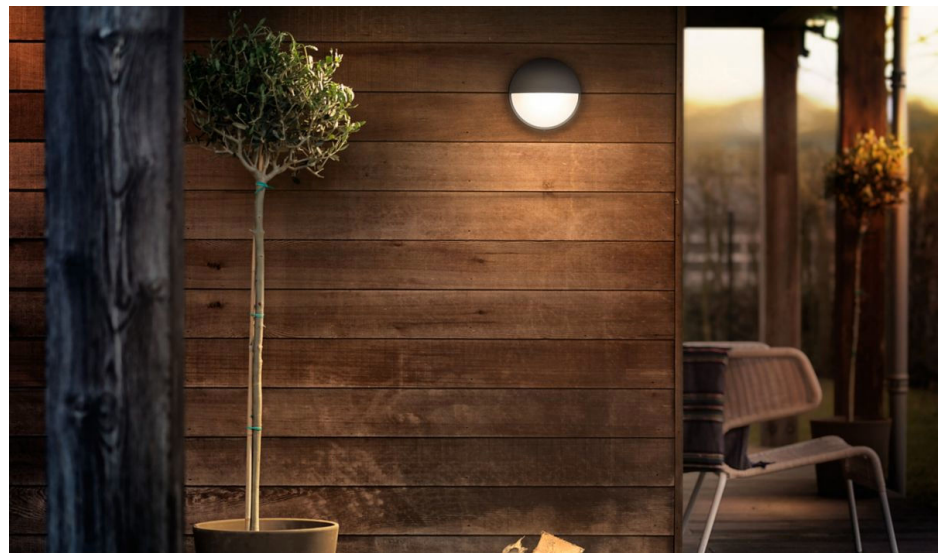

Våra mest energieffektiva LED-lampor hittills.

Philips Capricorn LED-utomhusväggslampa i antracitgrått är tillverkad av hållbar pressgjuten aluminium. Den är designad för ljusfördelning åt två håll, så att väggen lysas upp av gott om mjukt klart ljus. Den här utomhusbelysningen har utvecklats med ny teknik som minskar koldioxidutsläppen, materialspillet och energiförbrukningen.

Hållbara belysningslösningar

- Lång livslängd – upp till 50 000 timmar
- Ultra Efficient

Förstklassig kvalitet

- Hållbar design med PowerShield-beläggning

Framtagen för utomhusbruk

- IP44 – vädertålig

Ljus av hög kvalitet

- Varmvitt ljus, 2 700 K