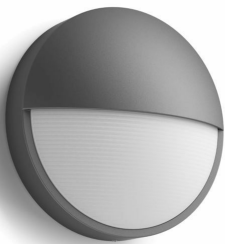

PHILIPS

Capricorn
Vägglampor 4,3 W

UltraEfficient

2700 K

Antracit

Vattentålig

8721103110015

Våra mest energieffektiva LED-lampor hittills.

Philips Capricorn LED-utomhusväggslampa i antracitgrått är tillverkad av hållbar pressgjuten aluminium. Den är designad för ljusfördelning åt två håll, så att väggen lysas upp av gott om mjukt klart ljus. Den här utomhusbelysningen har utvecklats med ny teknik som minskar koldioxidutsläppen, materialspillet och energiförbrukningen.